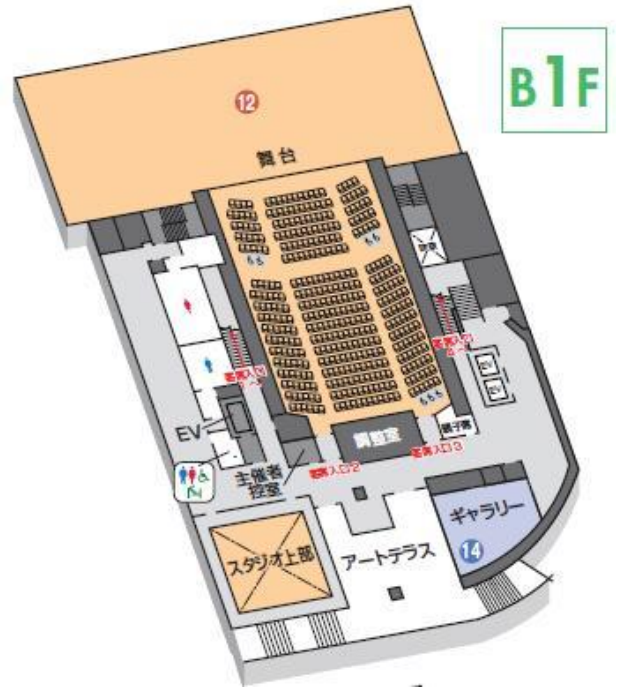

이나기시립 i 플라자

이나기시립 i 플라자는 평생학습활동 및 커뮤니티 활동의 추진, 문화 예술의 진흥, 청소년의 건전한 육성을 목적으로 홀, 스튜디오, 회의실 등과 함께 도서관, 시청 출장소, 편의점을 겸비한 복합시설입니다..

【평생학습 커뮤니티 에어리어】

- ① 대회의실
- ② 중회의실
- ③ 소회의실
- ④ 실습실

【아동 청소년에 어리어】

- ⑤ 플레이룸
- ⑥ 육성실
- ⑦ 창작실

【기타 에어리어】

- ⑧ 보육실
- ⑨ 인쇄실
- ⑩ 이나기시 와카바다이 출장소
- ⑪ i 플라자 도서관

【홀 에어리어】

- ⑫ 홀
- ⑬ 스튜디오

【평생학습 커뮤니티 에어리어】

- ⑭ 갤러리

【기타 에어리어】

- * 화장실
- * 다목적 화장실
- * 엘리베이터
- * 물품보관함
- * 유모차 보관소
- * 샤워실
- * 분장실용 급탕실

【이용시간】

- 홀 에어리어 9:00~22:00
- 평생학습 에어리어 9:00~22:00
- 아동·청소년 에어리어 9:00~22:00※
- 기타 에어리어 9:00~22:00
- i플라자 도서관 9:00~22:00
- 이나기시 와카바다이 출장소 8:30~17:00
- *플레이룸·창작실의 일반 대여는 20:00~22:00입니다.

【홀 에어리어】 B1F·B2F 홀

와카바다이의 동산을 이미지화한 여유 있고 안정적인 객석. 홀, 백스테이지, 포이어는 각각 사용시 편리함에 중점을 두고 만들어 졌으며, 음악을 중심으로 연극, 강연회, 각종 발표회 등 여러 가지로 사용하실 수 있습니다. 문화 활동의 장으로 사용해 주십시오.

홀
분장실
포이어

객석
휠체어석
피아노

객석수 410 석 (휠체어석 7 석 포함)

무 대 정면폭 15m/안길이 12m/무대면적 180 m²
(음향반사판 설치시의 무대면적 116 m²)
프로시니엄 아치 (폭 15m/높이 10m)

설 비 음향반사판, 각종 무대설비·조명음향설비,
가족석, 주최자 대기실,
스텝실, 분장실 4 실

【홀 에어리어】 B2F 스튜디오

B2F スタジオ