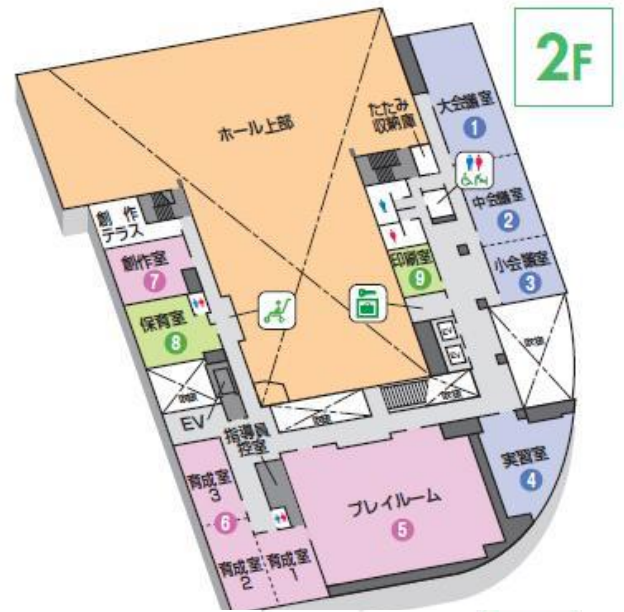

이나기시립 i 플라자

이나기시립 i 플라자는 평생학습활동 및 커뮤니티 활동의 추진, 문화 예술의 진흥, 청소년의 건전한 육성을 목적으로 홀, 스튜디오, 회의실 등과 함께 도서관, 시청 출장소, 편의점을 겸비한 복합시설입니다..

【평생학습 커뮤니티 에어리어】

- ① 대회의실
- ② 중회의실
- ③ 소회의실
- ④ 실습실

【아동 청소년에 어리어】

- ⑤ 플레이룸
- ⑥ 육성실
- ⑦ 창작실

【기타 에어리어】

- ⑧ 보육실
- ⑨ 인쇄실
- ⑩ 이나기시 와카바다이 출장소
- ⑪ i 플라자 도서관

【홀 에어리어】

- ⑫ 홀
- ⑬ 스튜디오

【평생학습 커뮤니티 에어리어】

- ⑭ 갤러리

【기타 에어리어】

- * 화장실
- * 다목적 화장실
- * 엘리베이터
- * 물품보관함
- * 유모차 보관소
- * 샤워실
- * 분장실용 급탕실

【이용시간】

- 홀 에어리어 9:00~22:00
- 평생학습 에어리어 9:00~22:00
- 아동·청소년 에어리어 9:00~22:00※
- 기타 에어리어 9:00~22:00
- i플라자 도서관 9:00~22:00
- 이나기시 와카바다이 출장소 8:30~17:00
- *플레이룸·창작실의 일반 대여는 20:00~22:00입니다.

【홀 에어리어】 B1F·B2F 홀

와카바다이의 동산을 이미지화한 여유 있고 안정적인 객석. 홀, 백스테이지, 포이어는 각각 사용시 편리함에 중점을 두고 만들어 졌으며, 음악을 중심으로 연극, 강연회, 각종 발표회 등 여러 가지로 사용하실 수 있습니다. 문화 활동의 장으로 사용해 주십시오.

홀
분장실
포이어

객석
휠체어석
피아노

객석수 410 석 (휠체어석 7 석 포함)

무 대 정면폭 15m/안길이 12m/무대면적 180 m²
(음향반사판 설치시의 무대면적 116 m²)
프로시니엄 아치 (폭 15m/높이 10m)

설 비 음향반사판, 각종 무대설비·조명음향설비,
가족석, 주최자 대기실,
스텝실, 분장실 4 실

【홀 에어리어】 B2F 스튜디오

B2F スタジオ