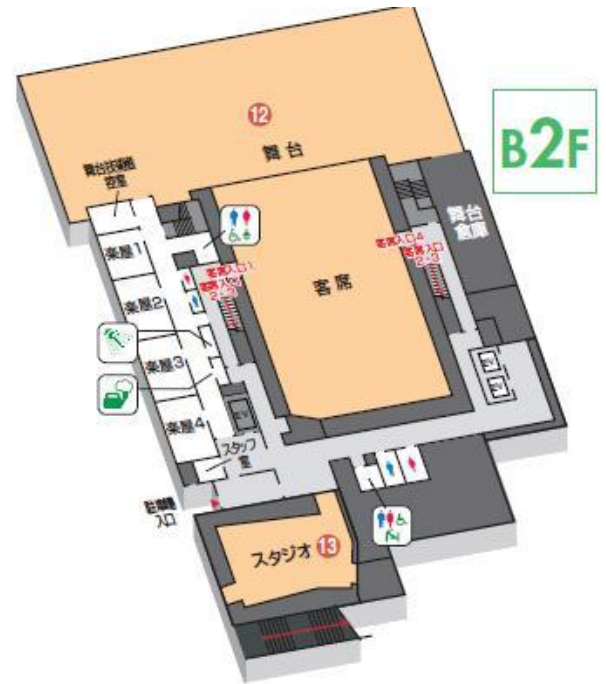

이나기시립 i 플라자

이나기시립 i 플라자는 평생학습활동 및 커뮤니티 활동의 추진, 문화 예술의 진흥, 청소년의 건전한 육성을 목적으로 홀, 스튜디오, 회의실 등과 함께 도서관, 시청 출장소, 편의점을 겸비한 복합시설입니다..

【평생학습 커뮤니티 에어리어】

- ① 대회의실
- ② 중회의실
- ③ 소회의실
- ④ 실습실

【아동 청소년에 어리어】

- ⑤ 플레이룸
- ⑥ 육성실
- ⑦ 창작실

【기타 에어리어】

- ⑧ 보육실
- ⑨ 인쇄실
- ⑩ 이나기시 와카바다이 출장소
- ⑪ i 플라자 도서관

【홀 에어리어】

- ⑫ 홀
- ⑬ 스튜디오

【평생학습 커뮤니티 에어리어】

- ⑭ 갤러리

【기타 에어리어】

- * 화장실
- * 다목적 화장실
- * 엘리베이터
- * 물품보관함
- * 유모차 보관소
- * 샤워실
- * 분장실용 급탕실

【이용시간】

- 홀 에어리어 9:00~22:00
- 평생학습 에어리어 9:00~22:00
- 아동·청소년 에어리어 9:00~22:00※
- 기타 에어리어 9:00~22:00
- i플라자 도서관 9:00~22:00
- 이나기시 와카바다이 출장소 8:30~17:00
- *플레이룸·창작실의 일반 대여는 20:00~22:00입니다.

【홀 에어리어】 B1F·B2F 홀

와카바다이의 동산을 이미지화한 여유 있고 안정적인 객석. 홀, 백스테이지, 포이어는 각각 사용시 편리함에 중점을 두고 만들어 졌으며, 음악을 중심으로 연극, 강연회, 각종 발표회 등 여러 가지로 사용하실 수 있습니다. 문화 활동의 장으로 사용해 주십시오.

홀
분장실
포이어

객석
휠체어석
피아노

객석수 410 석 (휠체어석 7 석 포함)

무 대 정면폭 15m/안길이 12m/무대면적 180 m²
(음향반사판 설치시의 무대면적 116 m²)
프로시니엄 아치 (폭 15m/높이 10m)

설 비 음향반사판, 각종 무대설비·조명음향설비,
가족석, 주최자 대기실,
스텝실, 분장실 4 실

【홀 에어리어】 B2F 스튜디오

B2F スタジオ