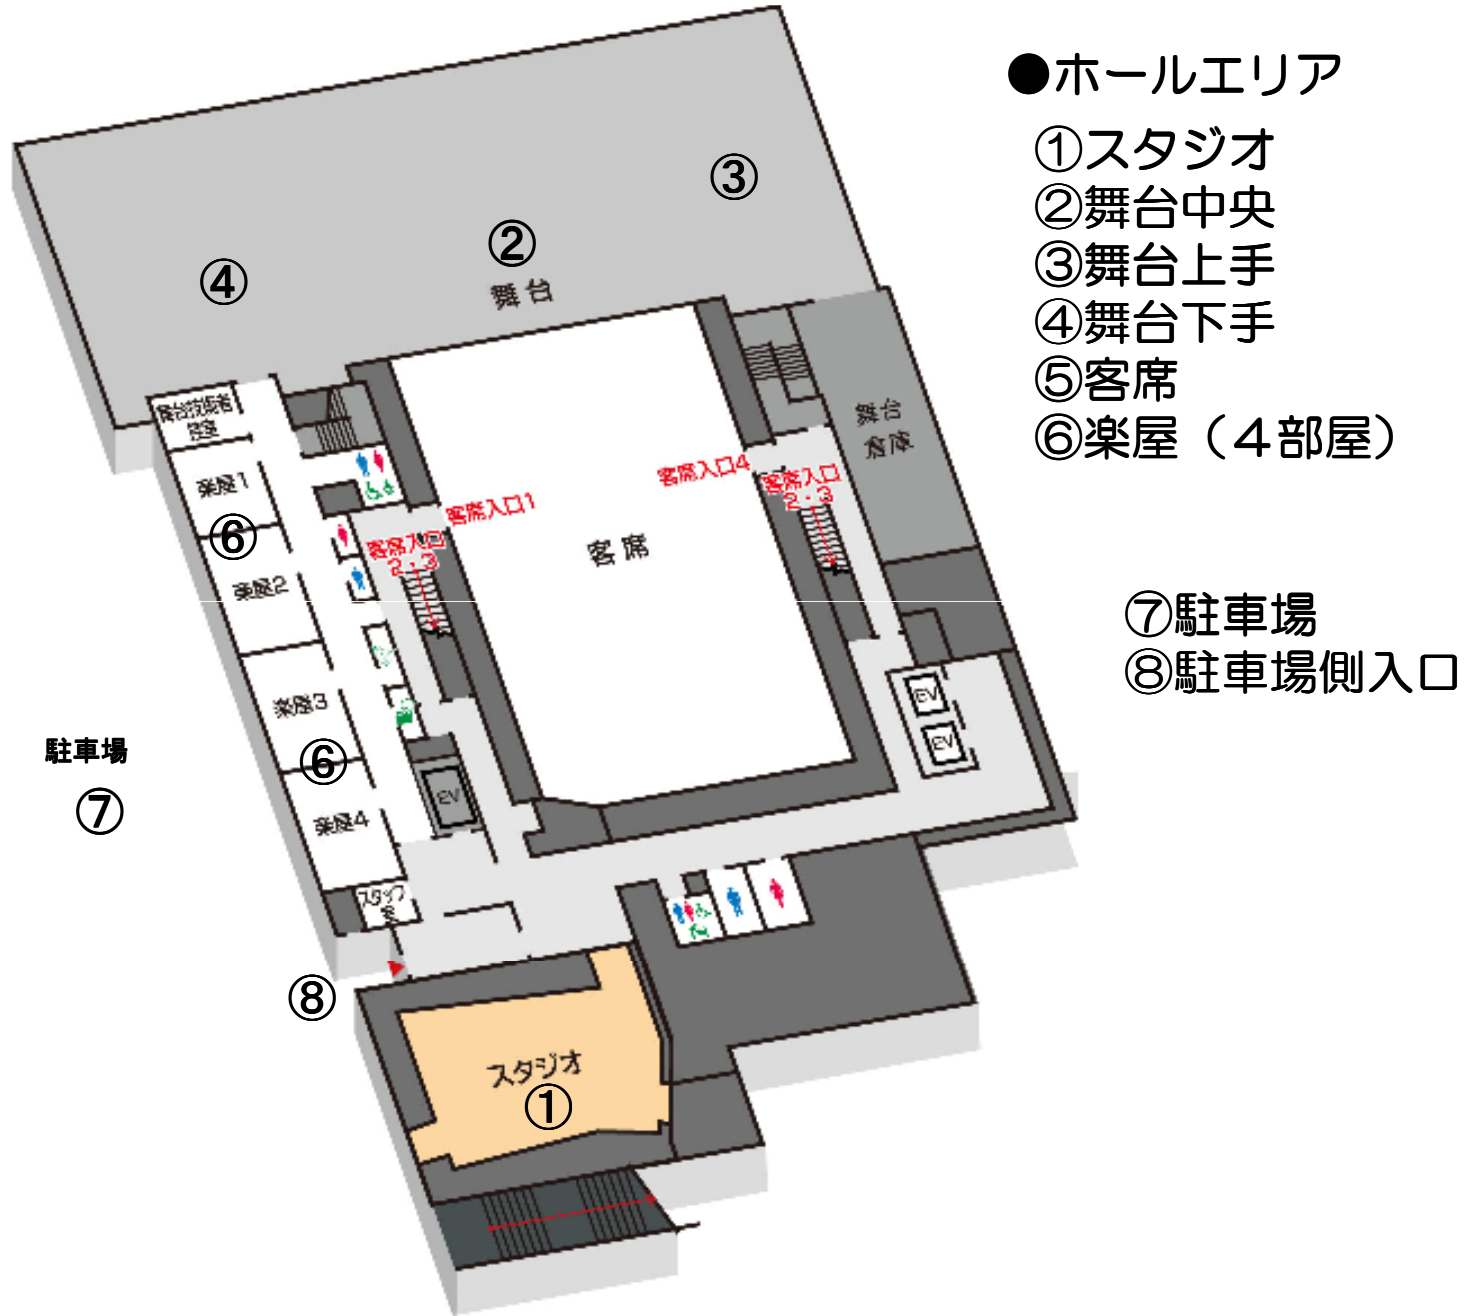

地下2階フロアご案内

●ホールエリア

- ①スタジオ
- ②舞台中央
- ③舞台上手
- ④舞台下手
- ⑤客席
- ⑥楽屋（4部屋）

- ⑦駐車場
- ⑧駐車場側入口