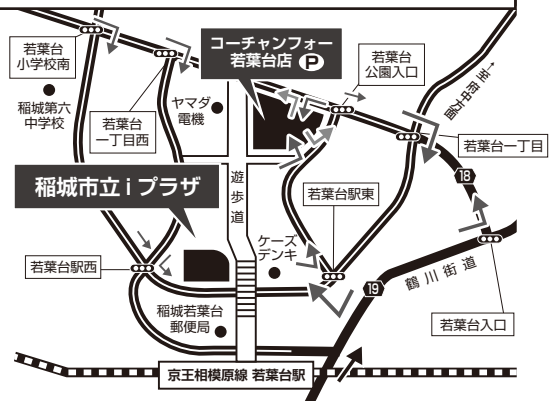

ACCESS MAP

駐車場進入退出路図

ご来館の際は、公共の交通機関または提携駐車場コーチャンフォー若葉台店をご利用いただくようお願いいたします。

◆提携駐車場のご利用方法
コーチャンフォー若葉台店内、書籍カウンターにて当日チケットの半券をご提示ください。

【個人情報の取り扱いについて】
稲城市立iプラザの事業を実施する株式会社JTBコミュニケーションデザインでは、当社の個人情報保護マネジメントシステムに従い、ご提供頂いた個人情報を慎重に管理し、紛失、漏えいなどを防止するために安全管理措置を講じております。※本事業は、稲城市立iプラザの指定管理者であるいなぎ文化センターサービス株式会社の委託を受け、株式会社JTBコミュニケーションデザインが実施するものです。