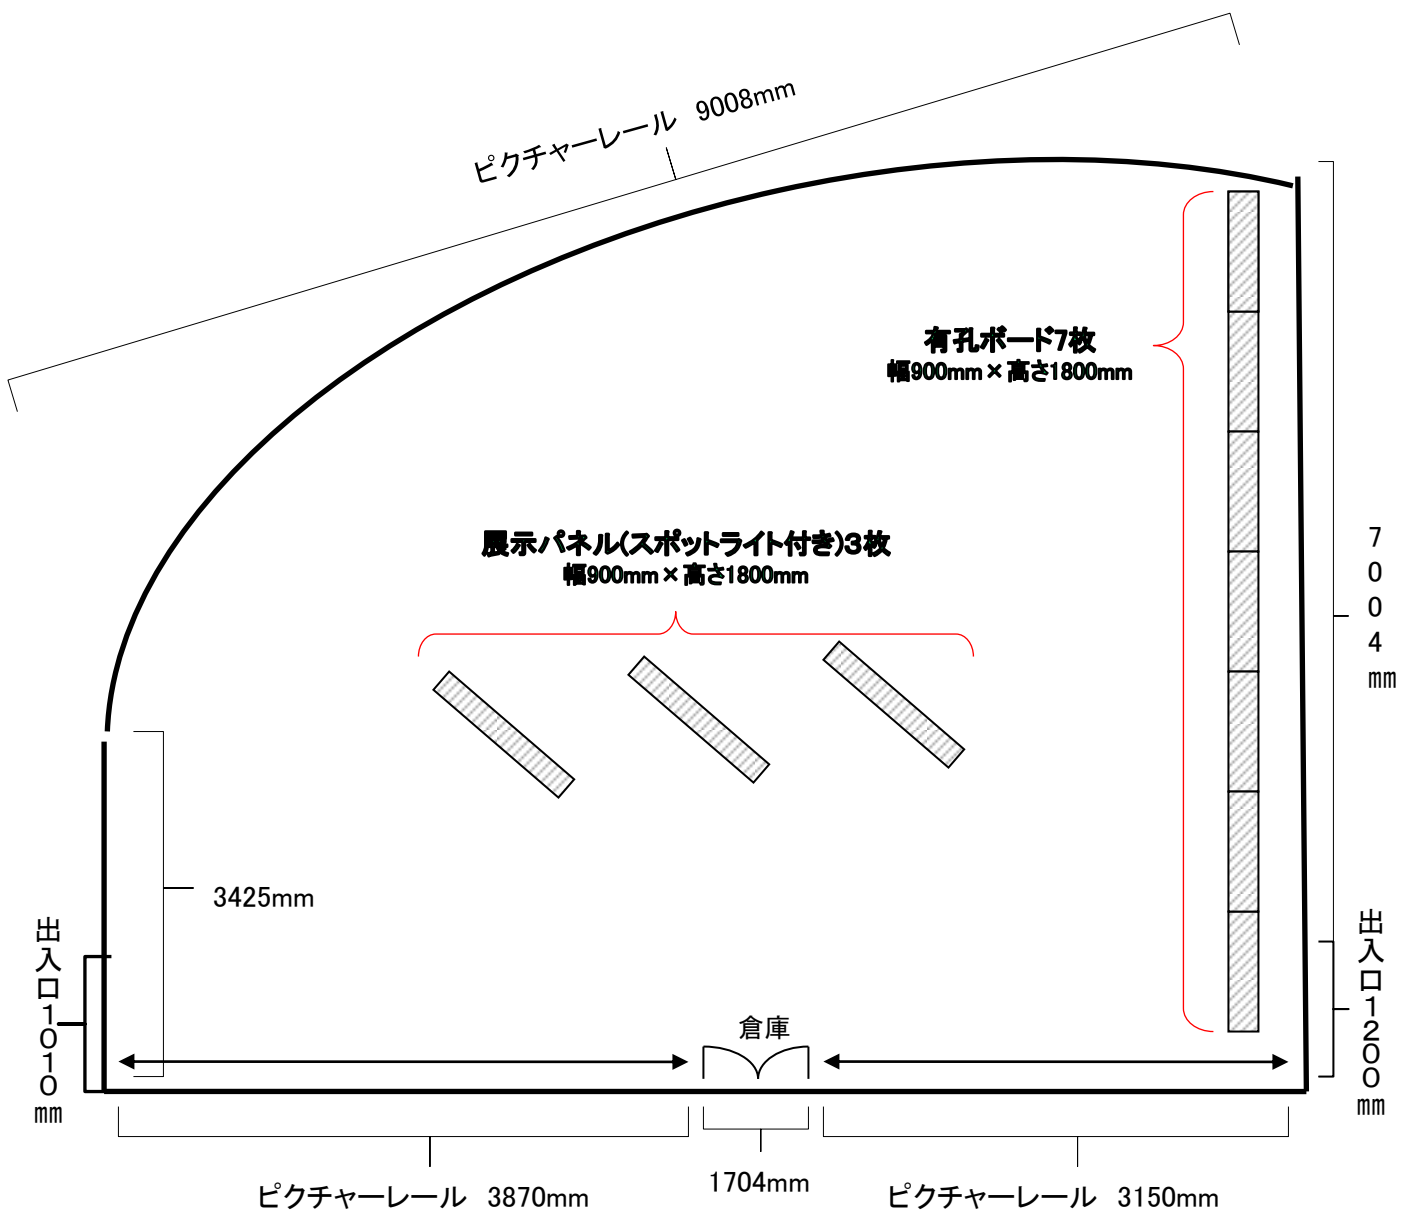

ギャラリー(地下1F) 平面図

【倉庫内備品】

ワイヤー30kg × 30本、20kg × 28本、展示案内スタンド3台

展示用長机(幅1800mm × 奥行500mm × 高さ700mm)6台

多目的パネル「有孔ボード」(幅900mm × 高さ1800mm)8枚

展示パネル(幅900mm × 高さ1800mm)3枚

折りたたみイス(幅500mm × 奥行400mm × 高さ700mm)10台、脚立